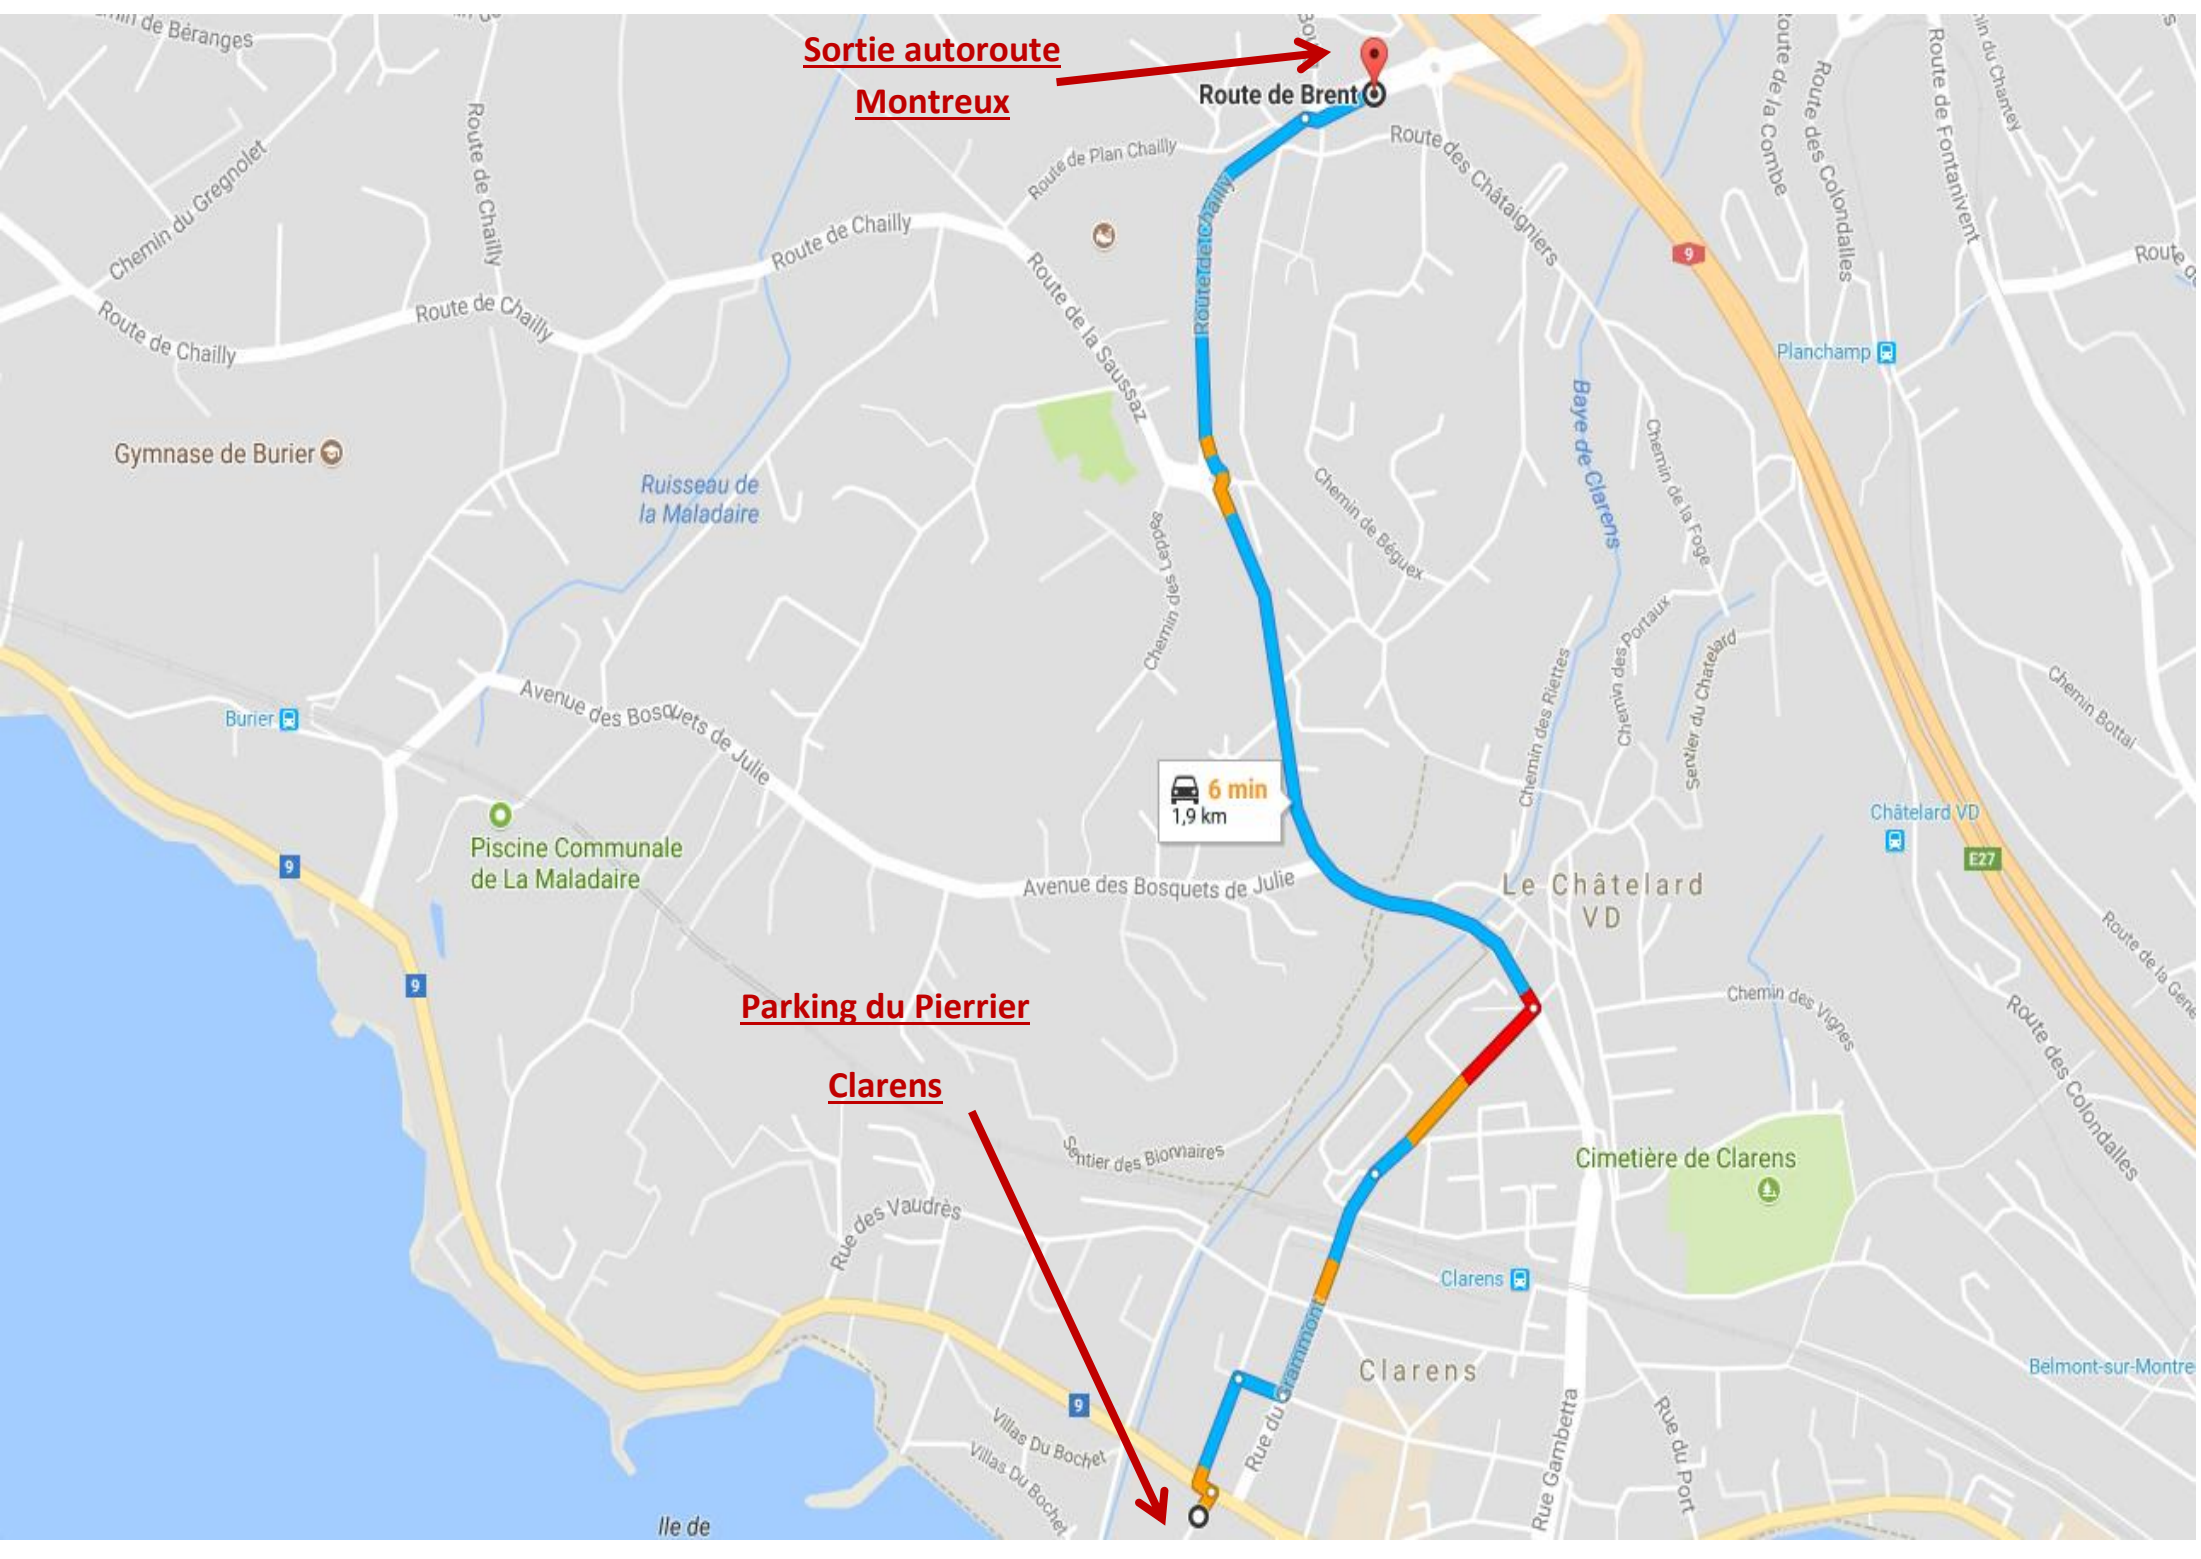

Sortie autoroute

Montreux

Route de Brent

6 min
1,9 km

Parking du Pierrier

Clarens

Le Châtelard
VD

Cimetière de Clarens

Clarens