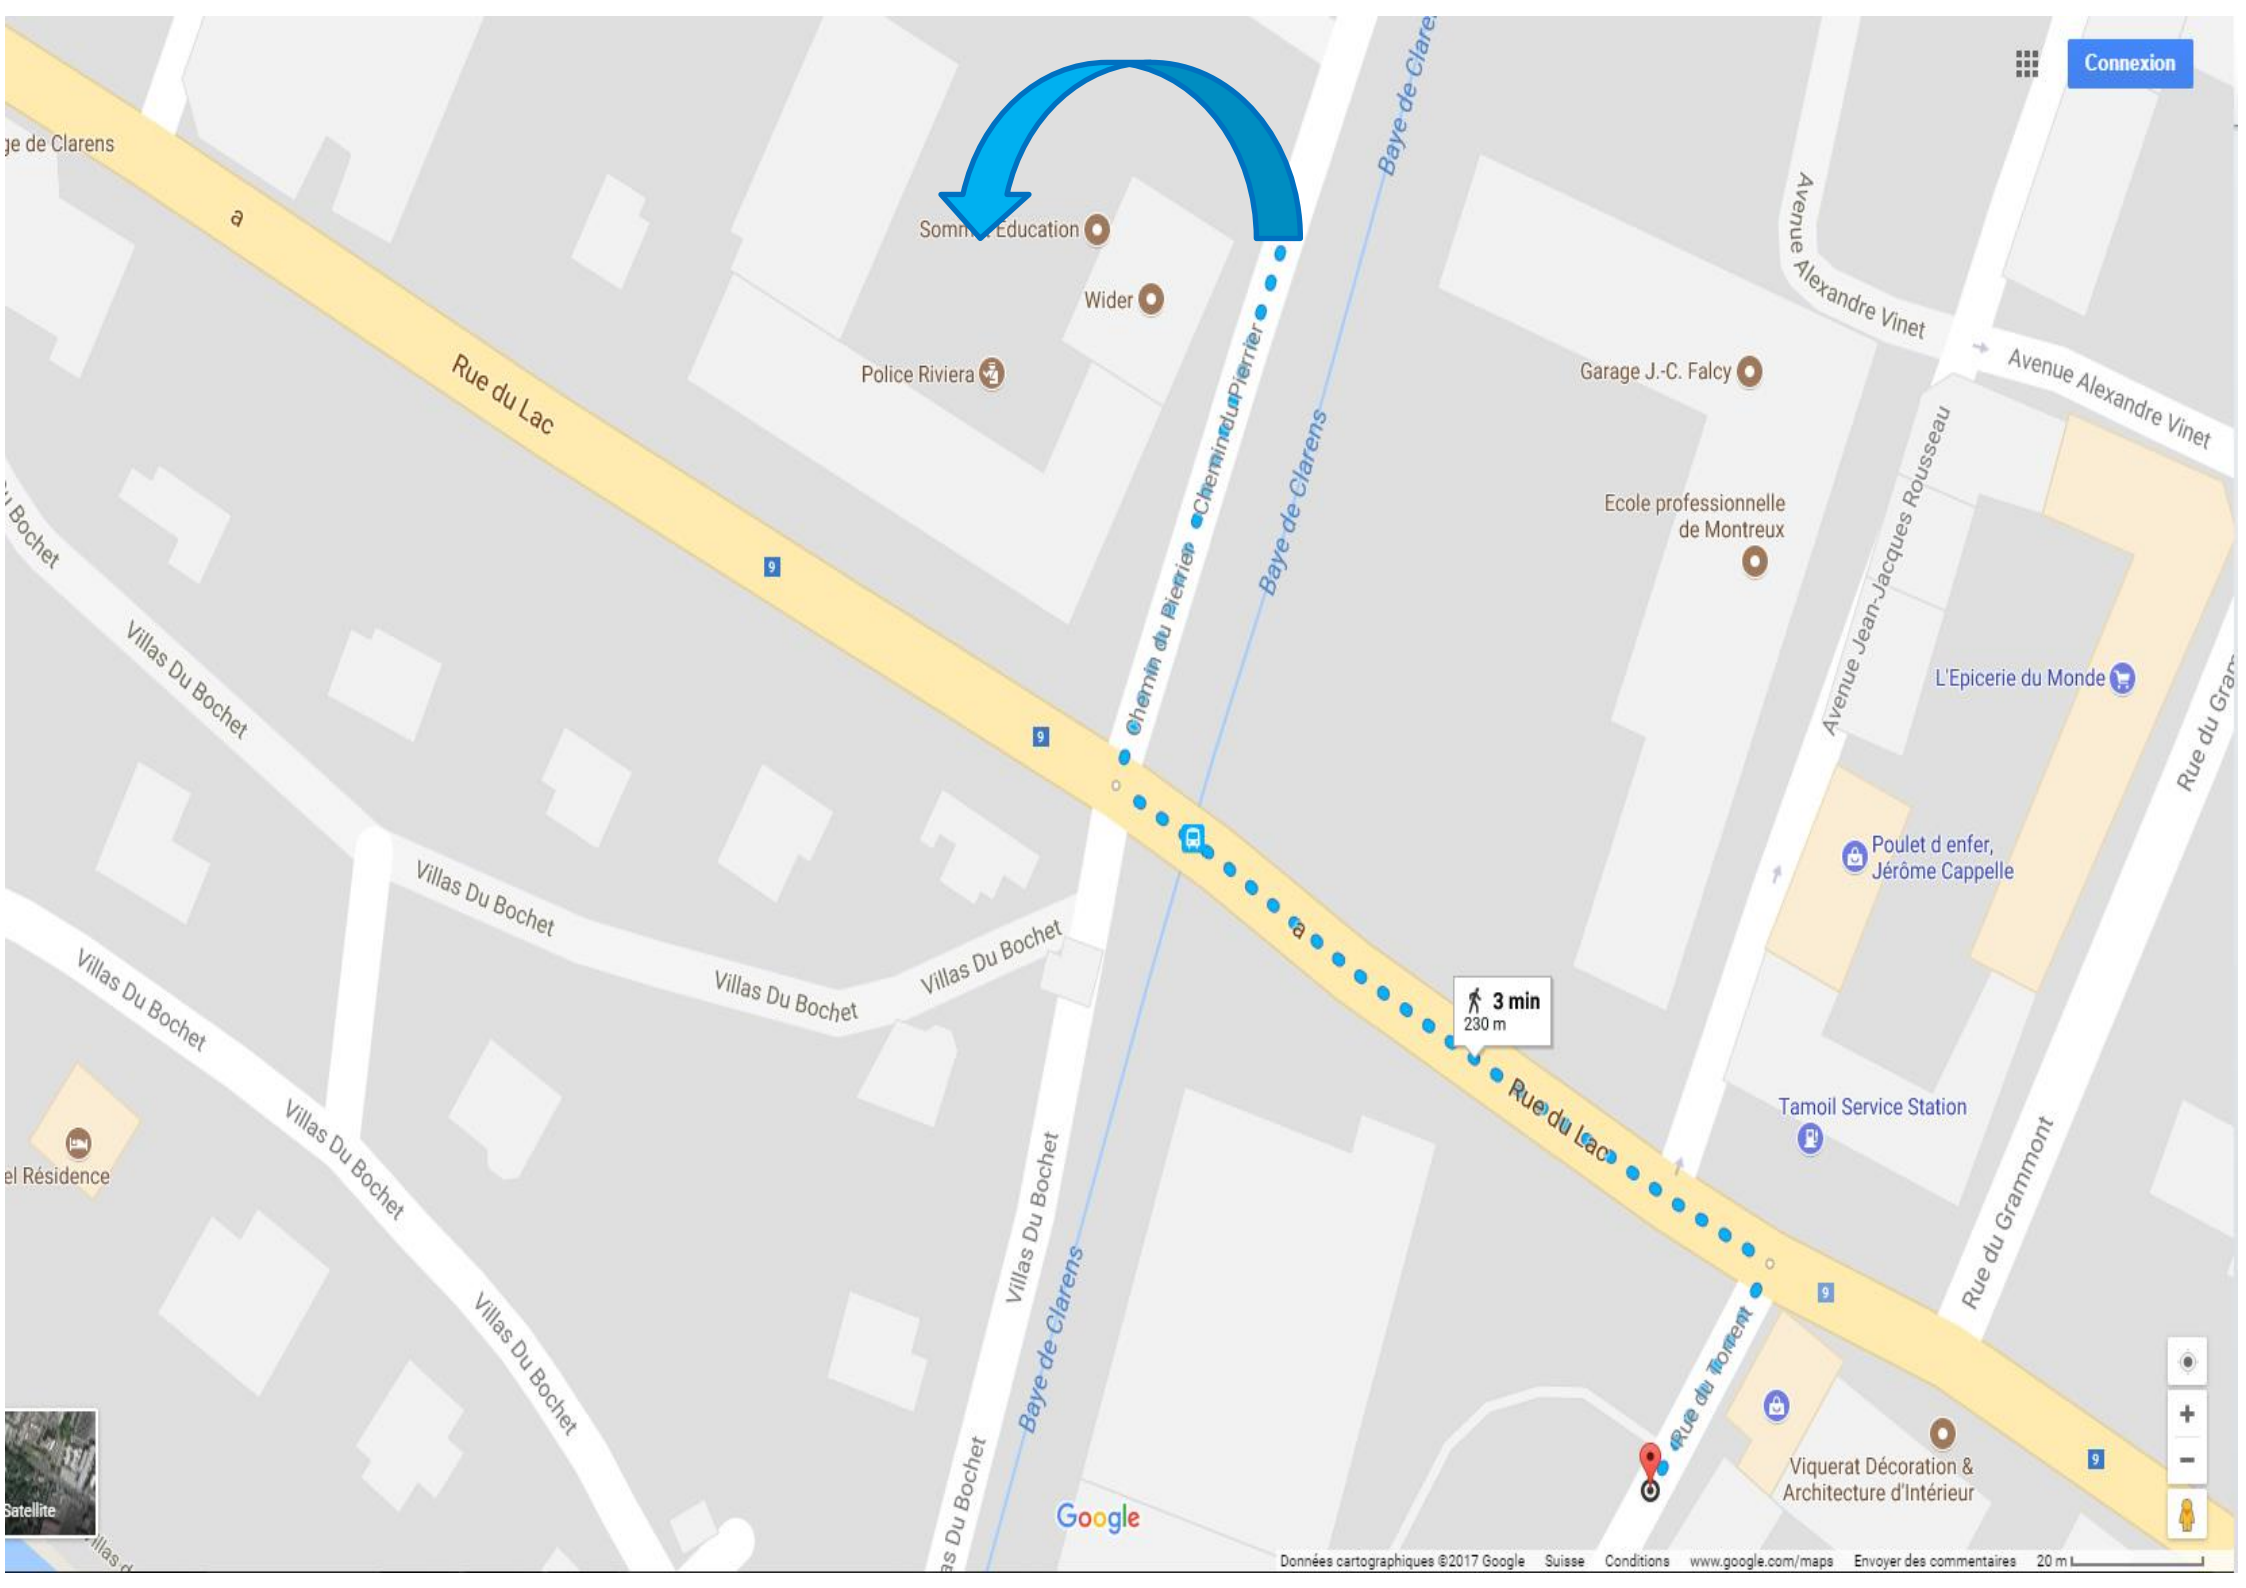

Connexion

Somme Education

Wider

Police Riviera

Garage J.-C. Falcy

Ecole professionnelle de Montreux

L'Epicierie du Monde

Poulet d'enfer, Jérôme Cappelle

Tamoil Service Station

Viquerat Décoration & Architecture d'Intérieur

Google